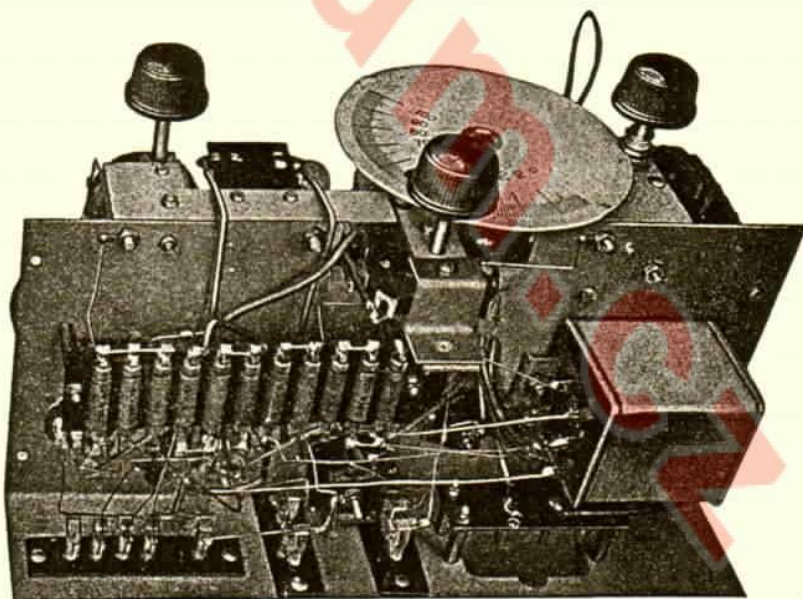

Chassis přístroje 960 AS.